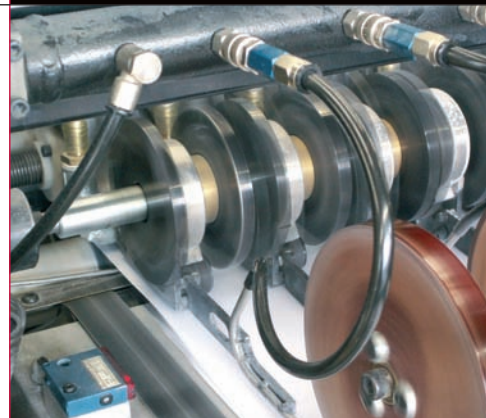

Concept 5 couleurs recto/verso

I M P R I M E R I E
SCHMID
www.imprimerie-schmid.ch

Imprimerie Schmid SA
Chemin St-Hubert 45
CH-1950 Sion

Tél. 027 327 22 55
Fax 027 323 44 41
info@imprimerie-schmid.ch